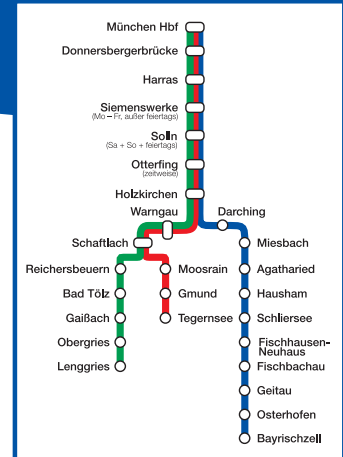

# Wagenstandsanzeiger

## Solln

Samstag, Sonntag und an Feiertagen

Tage	Abfahrt	Zug-Nr.	➔ Richtung Oberland			
			A	B	C	D
Sa, So, Fei	6:21	86951	Tegernsee	Lenggries	Bayrischzell	
Sa, So, Fei	7:21	86953	Tegernsee	Lenggries	Bayrischzell	
Sa, So, Fei	8:21	86955	Tegernsee	Lenggries	Bayrischzell	
Sa, So, Fei (Winter)	8:40	86965	Tegernsee	Lenggries	Schliersee	
Sa, So, Fei	9:21	86957	Tegernsee	Lenggries	Bayrischzell	
Sa, So, Fei	9:41	86973	Tegernsee	Lenggries	Schliersee	
Sa, So, Fei	10:21	86959	Tegernsee	Lenggries	Bayrischzell	Bayrischzell
Sa, So, Fei (Sommer)	10:40	86977	Tegernsee	Lenggries	Schliersee	
Sa, So, Fei	11:21	86961	Tegernsee	Lenggries	Bayrischzell	
Sa, So, Fei	12:21	86963	Tegernsee	Lenggries	Bayrischzell	
Sa, So, Fei	13:21	86967	Tegernsee	Lenggries	Bayrischzell	
Sa, So, Fei	14:21	86969	Tegernsee	Lenggries	Bayrischzell	
Sa, So, Fei	15:21	86971	Tegernsee	Lenggries	Bayrischzell	
Sa, So, Fei	16:21	86975	Tegernsee	Lenggries	Bayrischzell	
Sa, So, Fei	17:21	86981	Tegernsee	Lenggries	Bayrischzell	
Sa, So, Fei	18:21	86985	Tegernsee	Lenggries	Lenggries	Bayrischzell
Sa	19:21	86987	Tegernsee	Lenggries	Bayrischzell	
So, Fei	19:21	86987	Tegernsee	Lenggries	Bayrischzell	Schliersee
So, Fei	19:40	86979	Lenggries	Lenggries	Schliersee	
Sa, So, Fei	20:21	86989	Tegernsee	Lenggries	Bayrischzell	
Sa, So, Fei	21:21	86991	Tegernsee	Lenggries	Bayrischzell	
Sa	22:21	86993	Tegernsee	Lenggries	Bayrischzell	
So	22:21	86993	Tegernsee	Lenggries	Bayrischzell	Bayrischzell
Sa	23:21	86995	Tegernsee	Lenggries	Bayrischzell	
So	23:21	86995	Tegernsee	Lenggries	Bayrischzell	Bayrischzell
Di - Sa	00:21	86947	Tegernsee	Lenggries	Bayrischzell	
Mo und So	00:21	86997	Tegernsee	Lenggries	Bayrischzell	

Gültig: **Winter:** 11.12.2011 – 24.03.2012 und 28.10.2012 – 08.12.2012, **Sommer:** 27.03.2012 – 29.10.2012