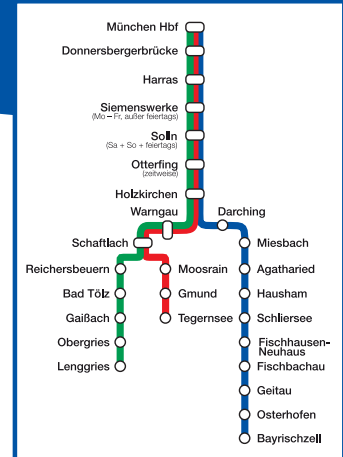

Wagenstandsanzeiger

Siemenswerke

Montag – Freitag (außer an Feiertagen)

Tage	Abfahrt	Zug-Nr.	← Richtung Oberland			
			D	C	B	A
Mo – Fr	6:40	86901	Schliersee	Lenggries	nur an Schultagen Lenggries	Tegernsee
Mo – Fr	7:14	86903		Bayrischzell		
Mo – Fr	7:53	86803		Lenggries	Tegernsee	
Mo – Fr	8:20	86905	Bayrischzell	Lenggries	Tegernsee	
Mo – Fr (an Schultagen)	9:20	86907	Bayrischzell	Lenggries	Tegernsee	Holzkirchen
Mo – Fr (in den Ferien)	9:20	86907	Bayrischzell	Lenggries	Lenggries	Tegernsee
Mo – Fr	10:20	86909	Bayrischzell	Lenggries	Tegernsee	
Mo – Fr	11:20	86911	Bayrischzell	Lenggries	Tegernsee	
Mo – Fr	12:20	86913	Bayrischzell	Lenggries	Tegernsee	
Mo – Fr (an Schultagen)	12:40	86915	Bayrischzell	Lenggries	Tegernsee	
Mo – Fr	13:20	86917	Bayrischzell	Lenggries	Tegernsee	
Mo – Fr	14:20	86919	Bayrischzell	Lenggries	Tegernsee	
Mo – Fr	15:20	86921	Bayrischzell	Lenggries	Tegernsee	
Fr	15:40	86923		Schliersee	Lenggries	
Mo – Do	16:20	86925	Bayrischzell	Bayrischzell	Lenggries	Tegernsee
Fr	16:20	86925	Bayrischzell	Lenggries	Tegernsee	
Mo – Do	16:39	86927	Schliersee	Lenggries	Lenggries	
Fr	16:40	86929		Schliersee	Lenggries	
Mo – Do	17:20	86931	Bayrischzell	Bayrischzell	Lenggries	Tegernsee
Fr	17:20	86931	Bayrischzell	Lenggries	nur an Schultagen Lenggries	Tegernsee
Mo – Do	17:40	86933		Schliersee	Lenggries	
Mo – Do	18:20	86935	Bayrischzell	Lenggries	Lenggries	Tegernsee
Fr	18:20	86935	Bayrischzell	Lenggries	Tegernsee	
Mo – Fr	19:20	86937	Bayrischzell	Lenggries	Tegernsee	
Mo – Fr	20:20	86939	Bayrischzell	Lenggries	Tegernsee	
Mo – Fr	21:20	86941	Bayrischzell	Lenggries	Tegernsee	
Mo – Fr	22:20	86943	Bayrischzell	Lenggries	Tegernsee	
Mo – Fr	23:20	86945	Bayrischzell	Lenggries	Tegernsee	
Di – Sa	00:20	86947	Bayrischzell	Lenggries	Tegernsee	
Mo und So	00:20	86997	Bayrischzell	Lenggries	Tegernsee	

Gültig: **Winter:** 11.12.2011 – 24.03.2012 und 28.10.2012 – 08.12.2012, **Sommer:** 27.03.2012 – 29.10.2012