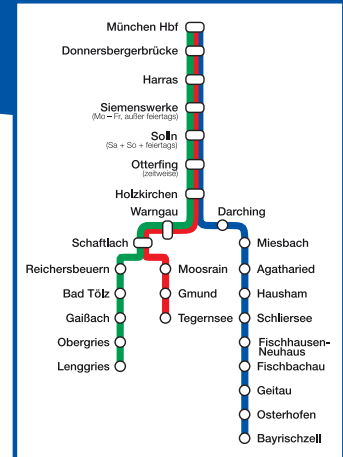

Wagenstandsanzeiger

München Hauptbahnhof
Montag – Freitag (außer an Feiertagen)

| Tage | Abfahrt | Zug-Nr. | ← Richtung Oberland | | | |
|-------------------------|---------|---------|---------------------|--------------|--------------------------------|---------------|
| | | | D | C | B | A |
| Mo – Fr | 6:30 | 86901 | Schliersee | Lenggries | nur an Schultagen Lenggries | Tegernsee |
| Mo – Fr | 7:04 | 86903 | | | Bayrischzell | bleibt stehen |
| Mo – Fr | 7:42 | 86803 | Lenggries | Tegernsee | bleibt stehen | bleibt stehen |
| Mo – Fr | 8:10 | 86905 | | Bayrischzell | Lenggries | Tegernsee |
| Mo – Fr (an Schultagen) | 9:10 | 86907 | Bayrischzell | Lenggries | Tegernsee | Holzkirchen |
| Mo – Fr (in den Ferien) | 9:10 | 86907 | Bayrischzell | Lenggries | Lenggries | Tegernsee |
| Mo – Fr | 10:10 | 86909 | | Bayrischzell | Lenggries | Tegernsee |
| Mo – Fr | 11:10 | 86911 | | Bayrischzell | Lenggries | Tegernsee |
| Mo – Fr | 12:10 | 86913 | | Bayrischzell | Lenggries | Tegernsee |
| Mo – Fr (an Schultagen) | 12:30 | 86915 | | Bayrischzell | Lenggries | Tegernsee |
| Mo – Fr | 13:10 | 86917 | | Bayrischzell | Lenggries | Tegernsee |
| Mo – Fr | 14:10 | 86919 | | Bayrischzell | Lenggries | Tegernsee |
| Mo – Fr | 15:10 | 86921 | | Bayrischzell | Lenggries | Tegernsee |
| Fr | 15:30 | 86923 | | | Schliersee | Lenggries |
| Mo – Do | 16:10 | 86925 | Bayrischzell | Bayrischzell | Lenggries | Tegernsee |
| Fr | 16:10 | 86925 | | Bayrischzell | Lenggries | Tegernsee |
| Mo – Do | 16:29 | 86927 | | Schliersee | Lenggries | Lenggries |
| Fr | 16:30 | 86929 | | | Schliersee | Lenggries |
| Mo – Do | 17:10 | 86931 | Bayrischzell | Bayrischzell | Lenggries | Tegernsee |
| Fr | 17:10 | 86931 | Bayrischzell | Lenggries | nur an Schultagen Lenggries | Tegernsee |
| Mo – Do | 17:30 | 86933 | | Schliersee | Lenggries | bleibt stehen |
| Mo – Do | 18:10 | 86935 | Bayrischzell | Lenggries | Lenggries | Tegernsee |
| Fr | 18:10 | 86935 | Bayrischzell | Lenggries | Tegernsee | bleibt stehen |
| Mo – Fr | 19:10 | 86937 | | Bayrischzell | Lenggries | Tegernsee |
| Mo – Fr | 20:10 | 86939 | | Bayrischzell | Lenggries | Tegernsee |
| Mo – Fr | 21:10 | 86941 | | Bayrischzell | Lenggries | Tegernsee |
| Mo – Fr | 22:10 | 86943 | | Bayrischzell | Lenggries | Tegernsee |
| Mo – Fr | 23:10 | 86945 | | Bayrischzell | Lenggries | Tegernsee |
| Di – Sa | 00:10 | 86947 | | Bayrischzell | Lenggries | Tegernsee |
| Mo und So | 00:10 | 86997 | | Bayrischzell | Lenggries | Tegernsee |