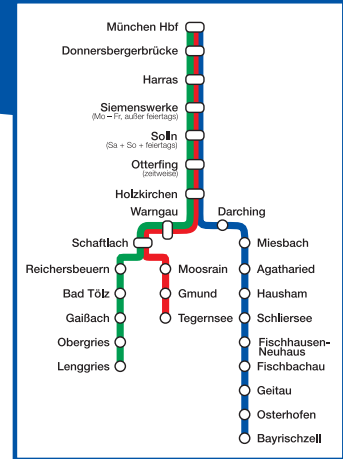

Wagenstandsanzeiger

München Hauptbahnhof

Samstag, Sonntag und an Feiertagen

Tage	Abfahrt	Zug-Nr.	← Richtung Oberland			
			D	C	B	A
Sa, So, Fei	6:10	86951		Bayrischzell	Lenggries	Tegernsee
Sa, So, Fei	7:10	86953		Bayrischzell	Lenggries	Tegernsee
Sa, So, Fei	8:10	86955		Bayrischzell	Lenggries	Tegernsee
Sa, So, Fei (Winter)	8:29	86965		Schliersee	Lenggries	Tegernsee
Sa, So, Fei	9:10	86957		Bayrischzell	Lenggries	Tegernsee
Sa, So, Fei	9:30	86973		Schliersee	Lenggries	Tegernsee
Sa, So, Fei	10:10	86959	Bayrischzell	Bayrischzell	Lenggries	Tegernsee
Sa, So, Fei (Sommer)	10:29	86977		Schliersee	Lenggries	Tegernsee
Sa, So, Fei	11:10	86961		Bayrischzell	Lenggries	Tegernsee
Sa, So, Fei	12:10	86963		Bayrischzell	Lenggries	Tegernsee
Sa, So, Fei	13:10	86967		Bayrischzell	Lenggries	Tegernsee
Sa, So, Fei	14:10	86969		Bayrischzell	Lenggries	Tegernsee
Sa, So, Fei	15:10	86971		Bayrischzell	Lenggries	Tegernsee
Sa, So, Fei	16:10	86975		Bayrischzell	Lenggries	Tegernsee
Sa, So, Fei	17:10	86981		Bayrischzell	Lenggries	Tegernsee
Sa, So, Fei	18:10	86985	Bayrischzell	Lenggries	Lenggries	Tegernsee
Sa	19:10	86987		Bayrischzell	Lenggries	Tegernsee
So, Fei	19:10	86987	Schliersee	Bayrischzell	Lenggries	Tegernsee
So, Fei	19:29	86979		Schliersee	Lenggries	Lenggries
Sa, So, Fei	20:10	86989		Bayrischzell	Lenggries	Tegernsee
Sa, So, Fei	21:10	86991		Bayrischzell	Lenggries	Tegernsee
Sa	22:10	86993		Bayrischzell	Lenggries	Tegernsee
So	22:10	86993	Bayrischzell	Bayrischzell	Lenggries	Tegernsee
Sa	23:10	86995		Bayrischzell	Lenggries	Tegernsee
So	23:10	86995	Bayrischzell	Bayrischzell	Lenggries	Tegernsee
Di – Sa	00:10	86947		Bayrischzell	Lenggries	Tegernsee
Mo und So	00:10	86997		Bayrischzell	Lenggries	Tegernsee

Gültig: **Winter:** 11.12.2011 – 24.03.2012 und 28.10.2012 – 08.12.2012, **Sommer:** 27.03.2012 – 29.10.2012