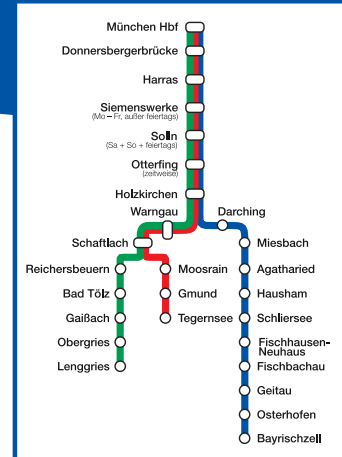

Wagenstandsanzeiger

Holzkirchen

Montag – Freitag (außer an Feiertagen)

Tage	Abfahrt	Zug-Nr.	← Richtung Oberland
Mo – Fr	7:01 / 7:06	86901 / 86801	D Schliersee C Lenggries B nur an Schultagen Lenggries A Tegernsee
Mo – Fr	7:33	86903	Bayrischzell
Mo – Fr	8:09	86803	Lenggries Tegernsee
Mo – Fr	8:37 / 8:39	86905 / 86805	Bayrischzell Lenggries Tegernsee
Mo – Fr (an Schultagen)	9:37 / 9:39	86907 / 86807	Bayrischzell Lenggries Tegernsee Holzkirchen
Mo – Fr (in den Ferien)	9:37 / 9:39	86907 / 86807	Bayrischzell Lenggries Lenggries Tegernsee
Mo – Fr	10:37 / 10:39	86909 / 86809	Bayrischzell Lenggries Tegernsee
Mo – Fr	11:37 / 11:39	86911 / 86811	Bayrischzell Lenggries Tegernsee
Mo – Fr	12:37 / 12:39	86913 / 86813	Bayrischzell Lenggries Tegernsee
Mo – Fr (an Schultagen)	13:02 / 13:07	86915 / 86815	Bayrischzell Lenggries Tegernsee
Mo – Fr	13:37 / 13:39	86917 / 86817	Bayrischzell Lenggries Tegernsee
Mo – Fr	14:37 / 14:39	86919 / 86819	Bayrischzell Lenggries Tegernsee
Mo – Fr	15:37 / 15:39	86921 / 86821	Bayrischzell Lenggries Tegernsee
Fr	15:57 / 16:00	86923 / 86823	Schliersee Lenggries
Mo – Do	16:37 / 16:39	86925 / 86825	Bayrischzell Bayrischzell Lenggries Tegernsee
Fr	16:37 / 16:39	86925 / 86825	Bayrischzell Lenggries Tegernsee
Mo – Do	16:58 / 17:01	86927 / 86827	Schliersee Lenggries Lenggries
Fr	16:57 / 17:00	86929 / 86829	Schliersee Lenggries
Mo – Do	17:37 / 17:39	86931 / 86831	Bayrischzell Bayrischzell Lenggries Tegernsee
Fr	17:37 / 17:39	86931 / 86831	Bayrischzell Lenggries Lenggries Tegernsee
Mo – Do	17:57 / 18:00	86933 / 86833	Schliersee Lenggries
Mo – Do	18:37 / 18:39	86935 / 86835	Bayrischzell Lenggries Lenggries Tegernsee
Fr	18:37 / 18:39	86935 / 86835	Bayrischzell Lenggries Tegernsee
Mo – Fr	19:37 / 19:39	86937 / 86837	Bayrischzell Lenggries Tegernsee
Mo – Fr	20:37 / 20:39	86939 / 86839	Bayrischzell Lenggries Tegernsee
Mo – Fr	21:37 / 21:39	86941 / 86841	Bayrischzell Lenggries Tegernsee
Mo – Fr	22:37 / 22:39	86943 / 86843	Bayrischzell Lenggries Tegernsee
Mo – Fr	23:37 / 23:39	86945 / 86845	Bayrischzell Lenggries Tegernsee
Di – Sa	00:37 / 00:39	86947 / 86847	Bayrischzell Lenggries Tegernsee
Mo und So	00:37 / 00:39	86997 / 86847	Bayrischzell Lenggries Tegernsee