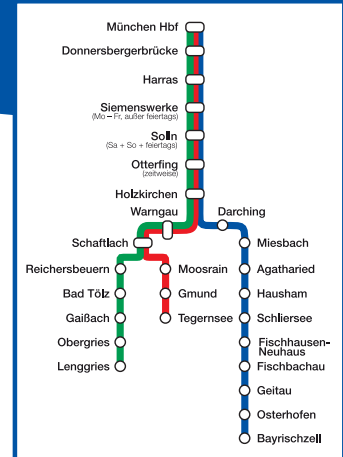

Wagenstandsanzeiger

Harras

Montag – Freitag (außer an Feiertagen)

Tage	Abfahrt	Zug-Nr.	➔ Richtung Oberland			
			A	B	C	D
Mo – Fr	6:37	86901	Tegernsee	Lenggries	Lenggries	Schliersee
Mo – Fr	7:11	86903		Lenggries		Bayrischzell
Mo – Fr	7:49	86803		Tegernsee	Lenggries	Lenggries
Mo – Fr	8:17	86905		Tegernsee	Lenggries	Bayrischzell
Mo – Fr (an Schultagen)	9:17	86907	Holzkirchen	Tegernsee	Lenggries	Bayrischzell
Mo – Fr (in den Ferien)	9:17	86907	Tegernsee	Lenggries	Lenggries	Bayrischzell
Mo – Fr	10:17	86909		Tegernsee	Lenggries	Bayrischzell
Mo – Fr	11:17	86911		Tegernsee	Lenggries	Bayrischzell
Mo – Fr	12:17	86913		Tegernsee	Lenggries	Bayrischzell
Mo – Fr (an Schultagen)	12:37	86915		Tegernsee	Lenggries	Bayrischzell
Mo – Fr	13:17	86917		Tegernsee	Lenggries	Bayrischzell
Mo – Fr	14:17	86919		Tegernsee	Lenggries	Bayrischzell
Mo – Fr	15:17	86921		Tegernsee	Lenggries	Bayrischzell
Fr	15:37	86923			Lenggries	Schliersee
Mo – Do	16:17	86925	Tegernsee	Lenggries	Bayrischzell	Bayrischzell
Fr	16:17	86925		Tegernsee	Lenggries	Bayrischzell
Mo – Do	16:36	86927		Lenggries	Lenggries	Schliersee
Fr	16:37	86929			Lenggries	Schliersee
Mo – Do	17:17	86931	Tegernsee	Lenggries	Bayrischzell	Bayrischzell
Fr	17:17	86931	Tegernsee	Lenggries	Lenggries	Bayrischzell
Mo – Do	17:37	86933			Lenggries	Schliersee
Mo – Do	18:17	86935	Tegernsee	Lenggries	Lenggries	Bayrischzell
Fr	18:17	86935		Tegernsee	Lenggries	Bayrischzell
Mo – Fr	19:17	86937		Tegernsee	Lenggries	Bayrischzell
Mo – Fr	20:17	86939		Tegernsee	Lenggries	Bayrischzell
Mo – Fr	21:17	86941		Tegernsee	Lenggries	Bayrischzell
Mo – Fr	22:17	86943		Tegernsee	Lenggries	Bayrischzell
Mo – Fr	23:17	86945		Tegernsee	Lenggries	Bayrischzell
Di – Sa	00:17	86947		Tegernsee	Lenggries	Bayrischzell
Mo und So	00:17	86997		Tegernsee	Lenggries	Bayrischzell

Gültig: **Winter:** 11.12.2011 – 24.03.2012 und 28.10.2012 – 08.12.2012, **Sommer:** 27.03.2012 – 29.10.2012