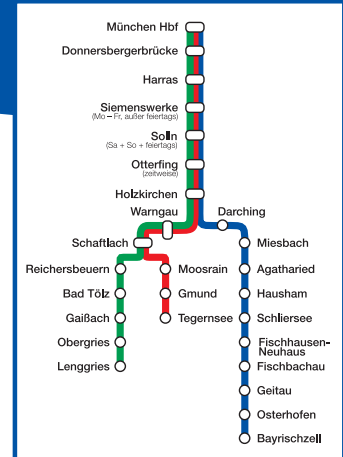

# Wagenstandsanzeiger

## Harras

Samstag, Sonntag und an Feiertagen

Tage	Abfahrt	Zug-Nr.	➔ Richtung Oberland			
			A	B	C	D
Sa, So, Fei	6:17	86951		Tegernsee	Lenggries	Bayrischzell
Sa, So, Fei	7:17	86953		Tegernsee	Lenggries	Bayrischzell
Sa, So, Fei	8:17	86955		Tegernsee	Lenggries	Bayrischzell
Sa, So, Fei (Winter)	8:36	86965		Tegernsee	Lenggries	Schliersee
Sa, So, Fei	9:17	86957		Tegernsee	Lenggries	Bayrischzell
Sa, So, Fei	9:37	86973		Tegernsee	Lenggries	Schliersee
Sa, So, Fei	10:17	86959	Tegernsee	Lenggries	Bayrischzell	Bayrischzell
Sa, So, Fei (Sommer)	10:36	86977		Tegernsee	Lenggries	Schliersee
Sa, So, Fei	11:17	86961		Tegernsee	Lenggries	Bayrischzell
Sa, So, Fei	12:17	86963		Tegernsee	Lenggries	Bayrischzell
Sa, So, Fei	13:17	86967		Tegernsee	Lenggries	Bayrischzell
Sa, So, Fei	14:17	86969		Tegernsee	Lenggries	Bayrischzell
Sa, So, Fei	15:17	86971		Tegernsee	Lenggries	Bayrischzell
Sa, So, Fei	16:17	86975		Tegernsee	Lenggries	Bayrischzell
Sa, So, Fei	17:17	86981		Tegernsee	Lenggries	Bayrischzell
Sa, So, Fei	18:17	86985	Tegernsee	Lenggries	Lenggries	Bayrischzell
Sa	19:17	86987		Tegernsee	Lenggries	Bayrischzell
So, Fei	19:17	86987	Tegernsee	Lenggries	Bayrischzell	Schliersee
So, Fei	19:36	86979		Lenggries	Lenggries	Schliersee
Sa, So, Fei	20:17	86989		Tegernsee	Lenggries	Bayrischzell
Sa, So, Fei	21:17	86991		Tegernsee	Lenggries	Bayrischzell
Sa	22:17	86993		Tegernsee	Lenggries	Bayrischzell
So	22:17	86993	Tegernsee	Lenggries	Bayrischzell	Bayrischzell
Sa	23:17	86995		Tegernsee	Lenggries	Bayrischzell
So	23:17	86995	Tegernsee	Lenggries	Bayrischzell	Bayrischzell
Di – Sa	00:17	86947		Tegernsee	Lenggries	Bayrischzell
Mo und So	00:17	86997		Tegernsee	Lenggries	Bayrischzell

Gültig: **Winter:** 11.12.2011 – 24.03.2012 und 28.10.2012 – 08.12.2012, **Sommer:** 27.03.2012 – 29.10.2012