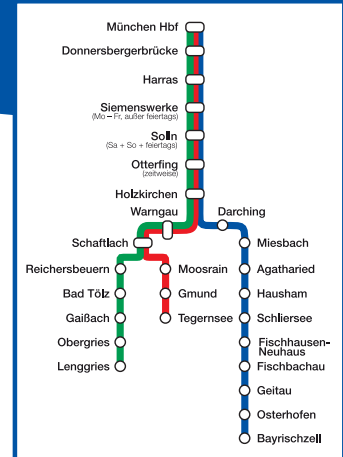

Wagenstandsanzeiger

Donnersbergerbrücke

Montag – Freitag (außer an Feiertagen)

Tage	Abfahrt	Zug-Nr.	← Richtung Oberland			
			D	C	B	A
Mo – Fr	6:33	86901	Schliersee	Lenggries	nur an Schultagen Lenggries	Tegernsee
Mo – Fr	7:07	86903	Bayrischzell			
Mo – Fr	7:45	86803	Lenggries	Tegernsee		
Mo – Fr	8:13	86905	Bayrischzell	Lenggries	Tegernsee	
Mo – Fr (an Schultagen)	9:13	86907	Bayrischzell	Lenggries	Tegernsee	Holzkirchen
Mo – Fr (in den Ferien)	9:13	86907	Bayrischzell	Lenggries	Lenggries	Tegernsee
Mo – Fr	10:13	86909	Bayrischzell	Lenggries	Tegernsee	
Mo – Fr	11:13	86911	Bayrischzell	Lenggries	Tegernsee	
Mo – Fr	12:13	86913	Bayrischzell	Lenggries	Tegernsee	
Mo – Fr (an Schultagen)	12:33	86915	Bayrischzell	Lenggries	Tegernsee	
Mo – Fr	13:13	86917	Bayrischzell	Lenggries	Tegernsee	
Mo – Fr	14:13	86919	Bayrischzell	Lenggries	Tegernsee	
Mo – Fr	15:13	86921	Bayrischzell	Lenggries	Tegernsee	
Fr	15:33	86923	Schliersee	Lenggries		
Mo – Do	16:13	86925	Bayrischzell	Bayrischzell	Lenggries	Tegernsee
Fr	16:13	86925	Bayrischzell	Lenggries	Tegernsee	
Mo – Do	16:32	86927	Schliersee	Lenggries	Lenggries	
Fr	16:33	86929	Schliersee	Lenggries		
Mo – Do	17:13	86931	Bayrischzell	Bayrischzell	Lenggries	Tegernsee
Fr	17:13	86931	Bayrischzell	Lenggries	nur an Schultagen Lenggries	Tegernsee
Mo – Do	17:33	86933	Schliersee	Lenggries		
Mo – Do	18:13	86935	Bayrischzell	Lenggries	Lenggries	Tegernsee
Fr	18:13	86935	Bayrischzell	Lenggries	Tegernsee	
Mo – Fr	19:13	86937	Bayrischzell	Lenggries	Tegernsee	
Mo – Fr	20:13	86939	Bayrischzell	Lenggries	Tegernsee	
Mo – Fr	21:13	86941	Bayrischzell	Lenggries	Tegernsee	
Mo – Fr	22:13	86943	Bayrischzell	Lenggries	Tegernsee	
Mo – Fr	23:13	86945	Bayrischzell	Lenggries	Tegernsee	
Di – Sa	00:13	86947	Bayrischzell	Lenggries	Tegernsee	
Mo und So	00:13	86997	Bayrischzell	Lenggries	Tegernsee	

Gültig: **Winter:** 11.12.2011 – 24.03.2012 und 28.10.2012 – 08.12.2012, **Sommer:** 27.03.2012 – 29.10.2012