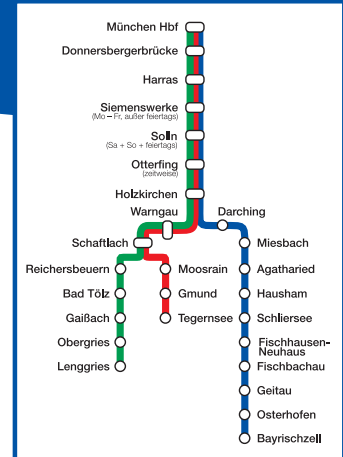

Wagenstandsanzeiger

Donnersbergerbrücke

Samstag, Sonntag und an Feiertagen

Tage	Abfahrt	Zug-Nr.	← Richtung Oberland			
			D	C	B	A
Sa, So, Fei	6:13	86951	Bayrischzell	Lenggries	Tegernsee	
Sa, So, Fei	7:13	86953	Bayrischzell	Lenggries	Tegernsee	
Sa, So, Fei	8:13	86955	Bayrischzell	Lenggries	Tegernsee	
Sa, So, Fei (Winter)	8:32	86965	Schliersee	Lenggries	Tegernsee	
Sa, So, Fei	9:13	86957	Bayrischzell	Lenggries	Tegernsee	
Sa, So, Fei	9:33	86973	Schliersee	Lenggries	Tegernsee	
Sa, So, Fei	10:13	86959	Bayrischzell	Bayrischzell	Lenggries	Tegernsee
Sa, So, Fei (Sommer)	10:32	86977	Schliersee	Lenggries	Tegernsee	
Sa, So, Fei	11:13	86961	Bayrischzell	Lenggries	Tegernsee	
Sa, So, Fei	12:13	86963	Bayrischzell	Lenggries	Tegernsee	
Sa, So, Fei	13:13	86967	Bayrischzell	Lenggries	Tegernsee	
Sa, So, Fei	14:13	86969	Bayrischzell	Lenggries	Tegernsee	
Sa, So, Fei	15:13	86971	Bayrischzell	Lenggries	Tegernsee	
Sa, So, Fei	16:13	86975	Bayrischzell	Lenggries	Tegernsee	
Sa, So, Fei	17:13	86981	Bayrischzell	Lenggries	Tegernsee	
Sa, So, Fei	18:13	86985	Bayrischzell	Lenggries	Lenggries	Tegernsee
Sa	19:13	86987	Bayrischzell	Lenggries	Tegernsee	
So, Fei	19:13	86987	Schliersee	Bayrischzell	Lenggries	Tegernsee
So, Fei	19:32	86979	Schliersee	Lenggries	Lenggries	
Sa, So, Fei	20:13	86989	Bayrischzell	Lenggries	Tegernsee	
Sa, So, Fei	21:13	86991	Bayrischzell	Lenggries	Tegernsee	
Sa	22:13	86993	Bayrischzell	Lenggries	Tegernsee	
So	22:13	86993	Bayrischzell	Bayrischzell	Lenggries	Tegernsee
Sa	23:13	86995	Bayrischzell	Lenggries	Tegernsee	
So	23:13	86995	Bayrischzell	Bayrischzell	Lenggries	Tegernsee
Di – Sa	00:13	86947	Bayrischzell	Lenggries	Tegernsee	
Mo und So	00:13	86997	Bayrischzell	Lenggries	Tegernsee	

Gültig: **Winter:** 11.12.2011 – 24.03.2012 und 28.10.2012 – 08.12.2012, **Sommer:** 27.03.2012 – 29.10.2012