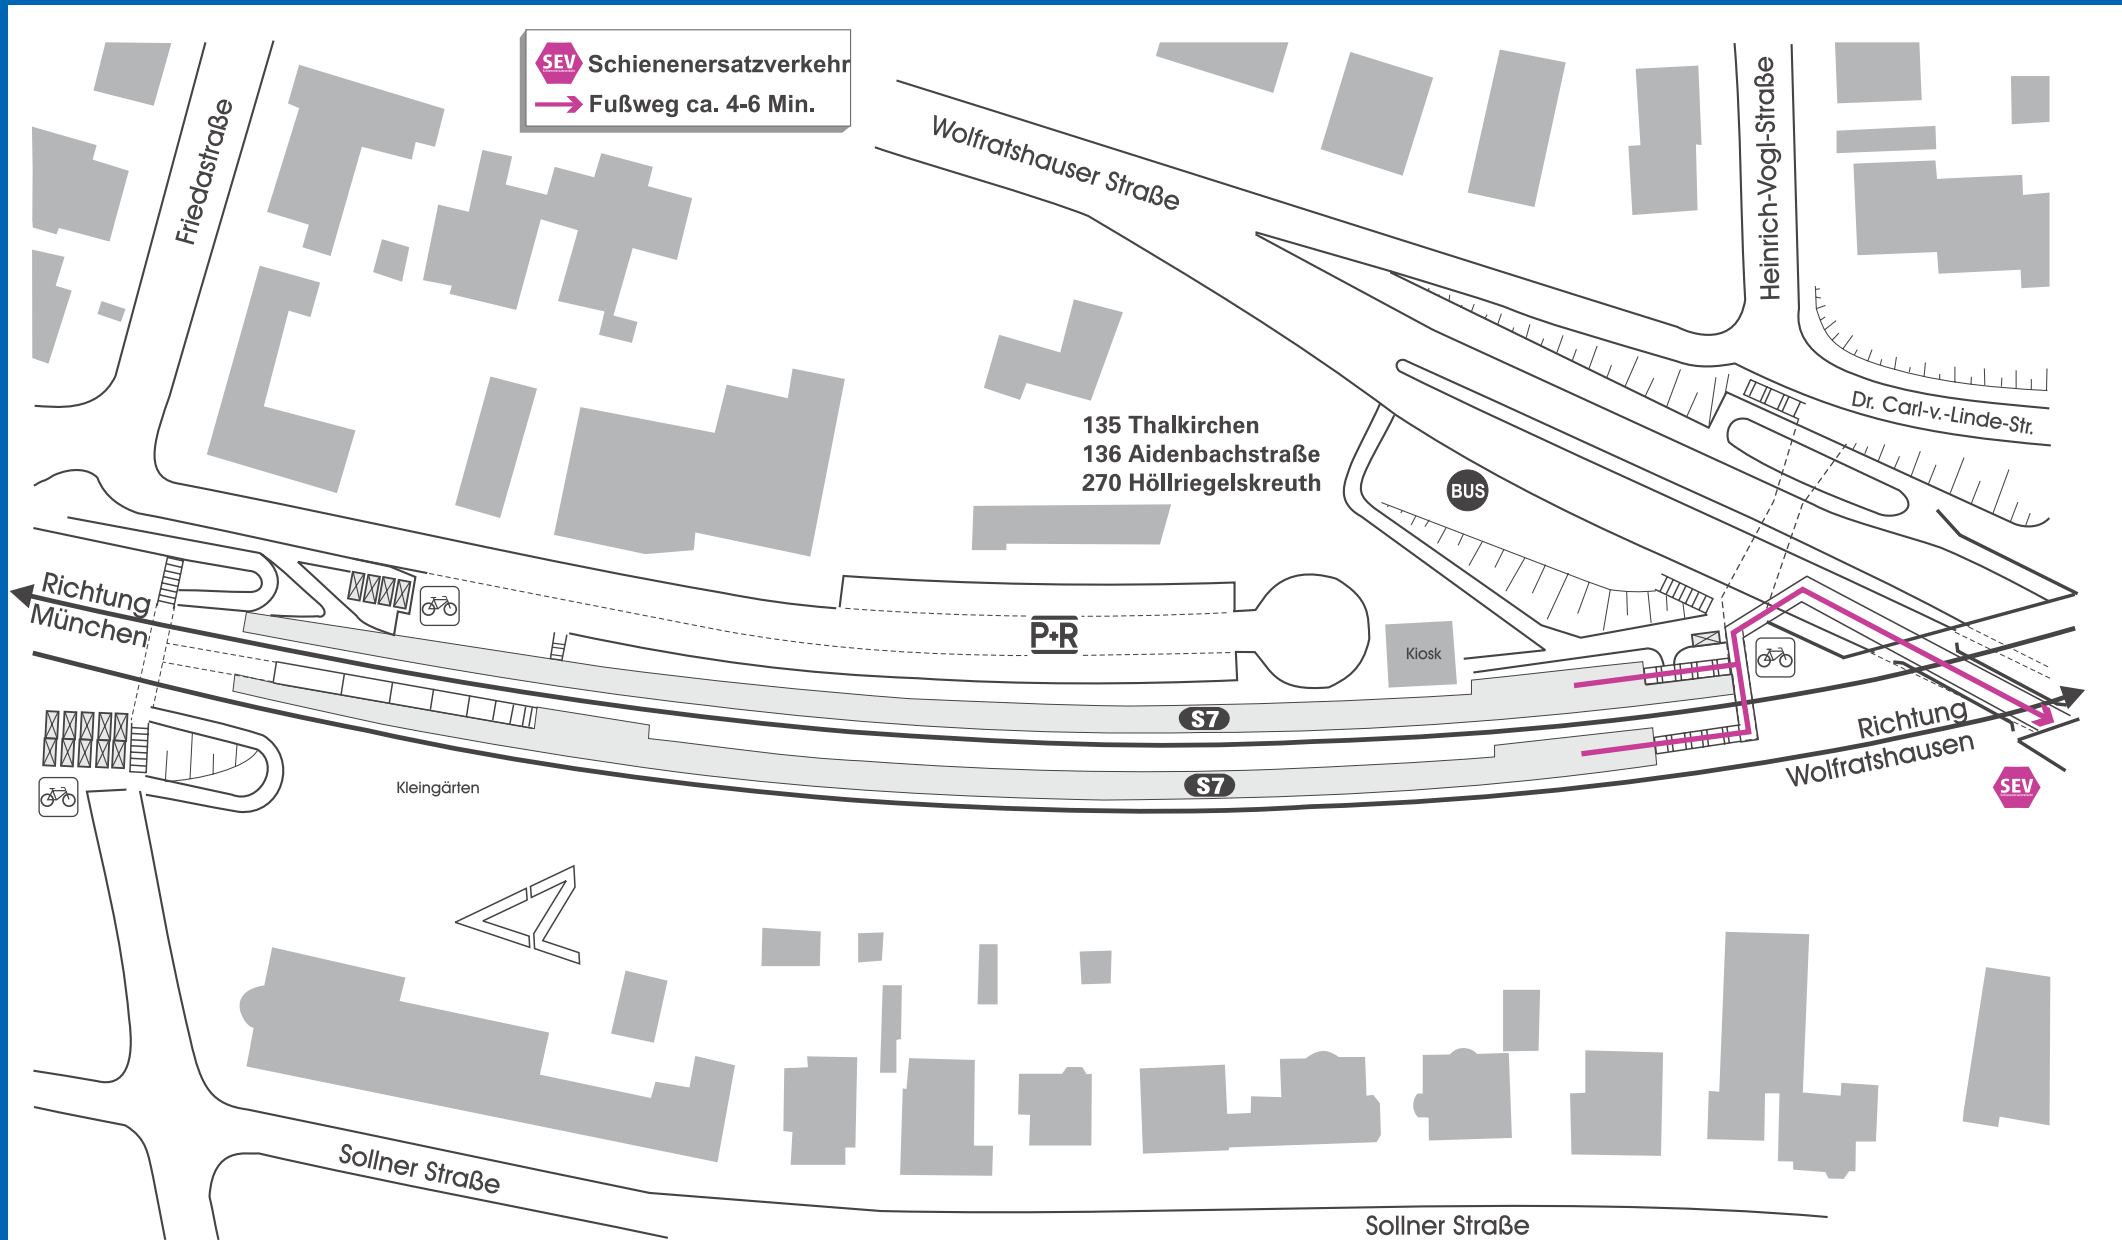

SEV Schienenersatzverkehr
Fußweg ca. 4-6 Min.

135 Thalkirchen
136 Aidenbachstraße
270 Höllriegelskreuth