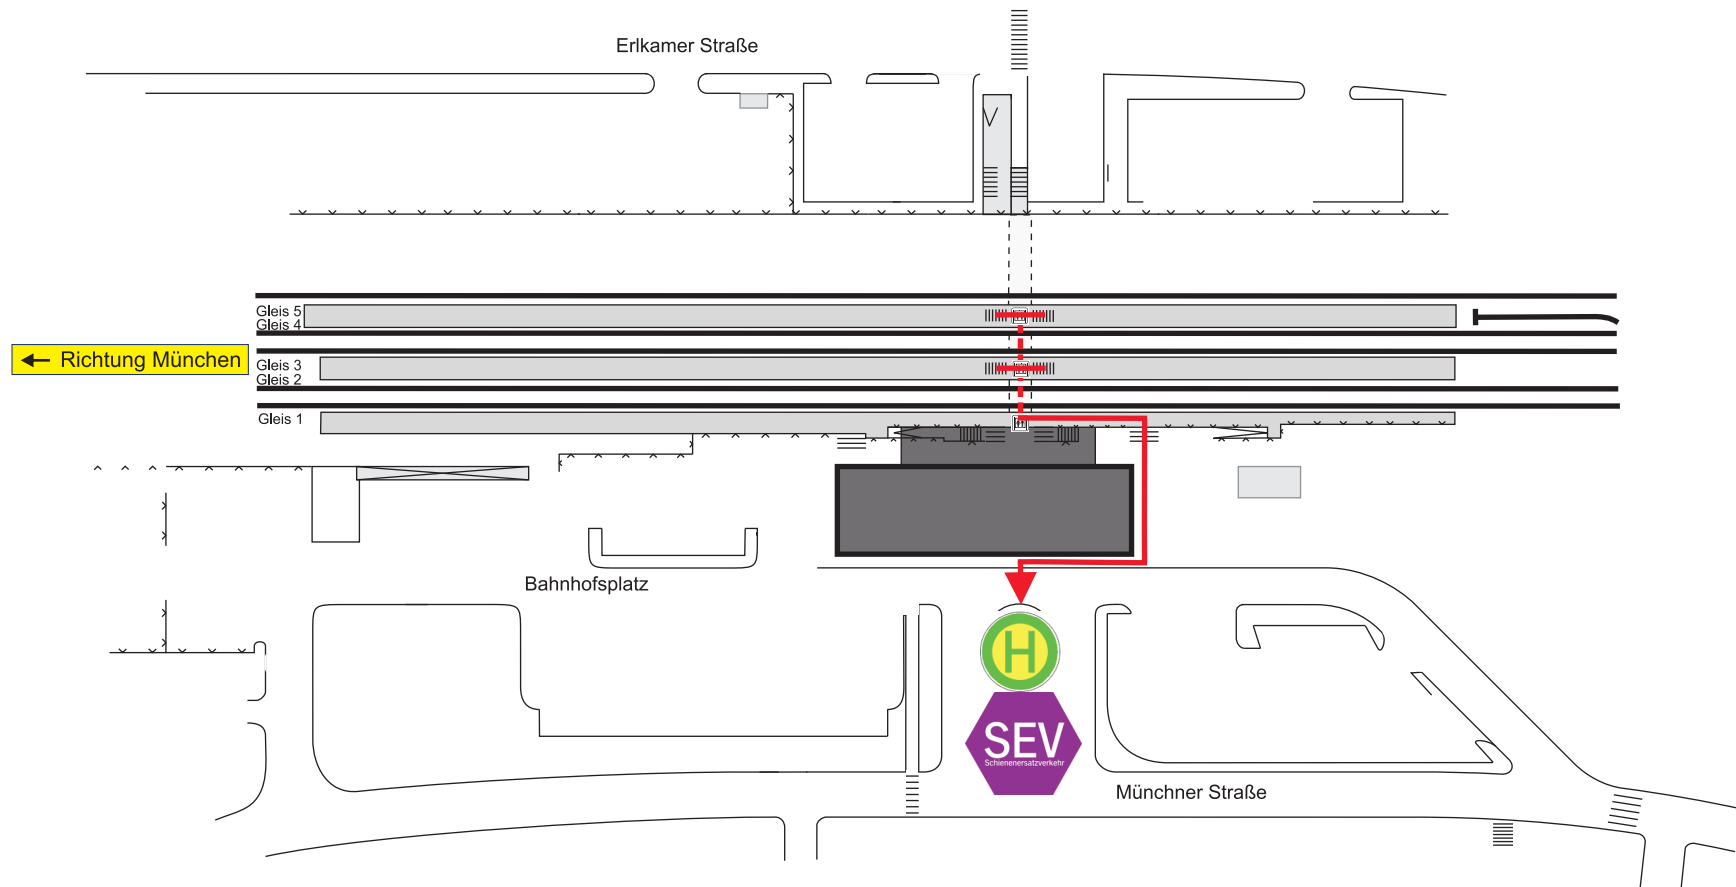

Holzkirchen

Fußweg ca. 3-5 Minuten

Quelle: Bayerische Eisenbahngesellschaft mbH

Bearbeitung: Ch. Brandstetter Stand: 01.01.2006