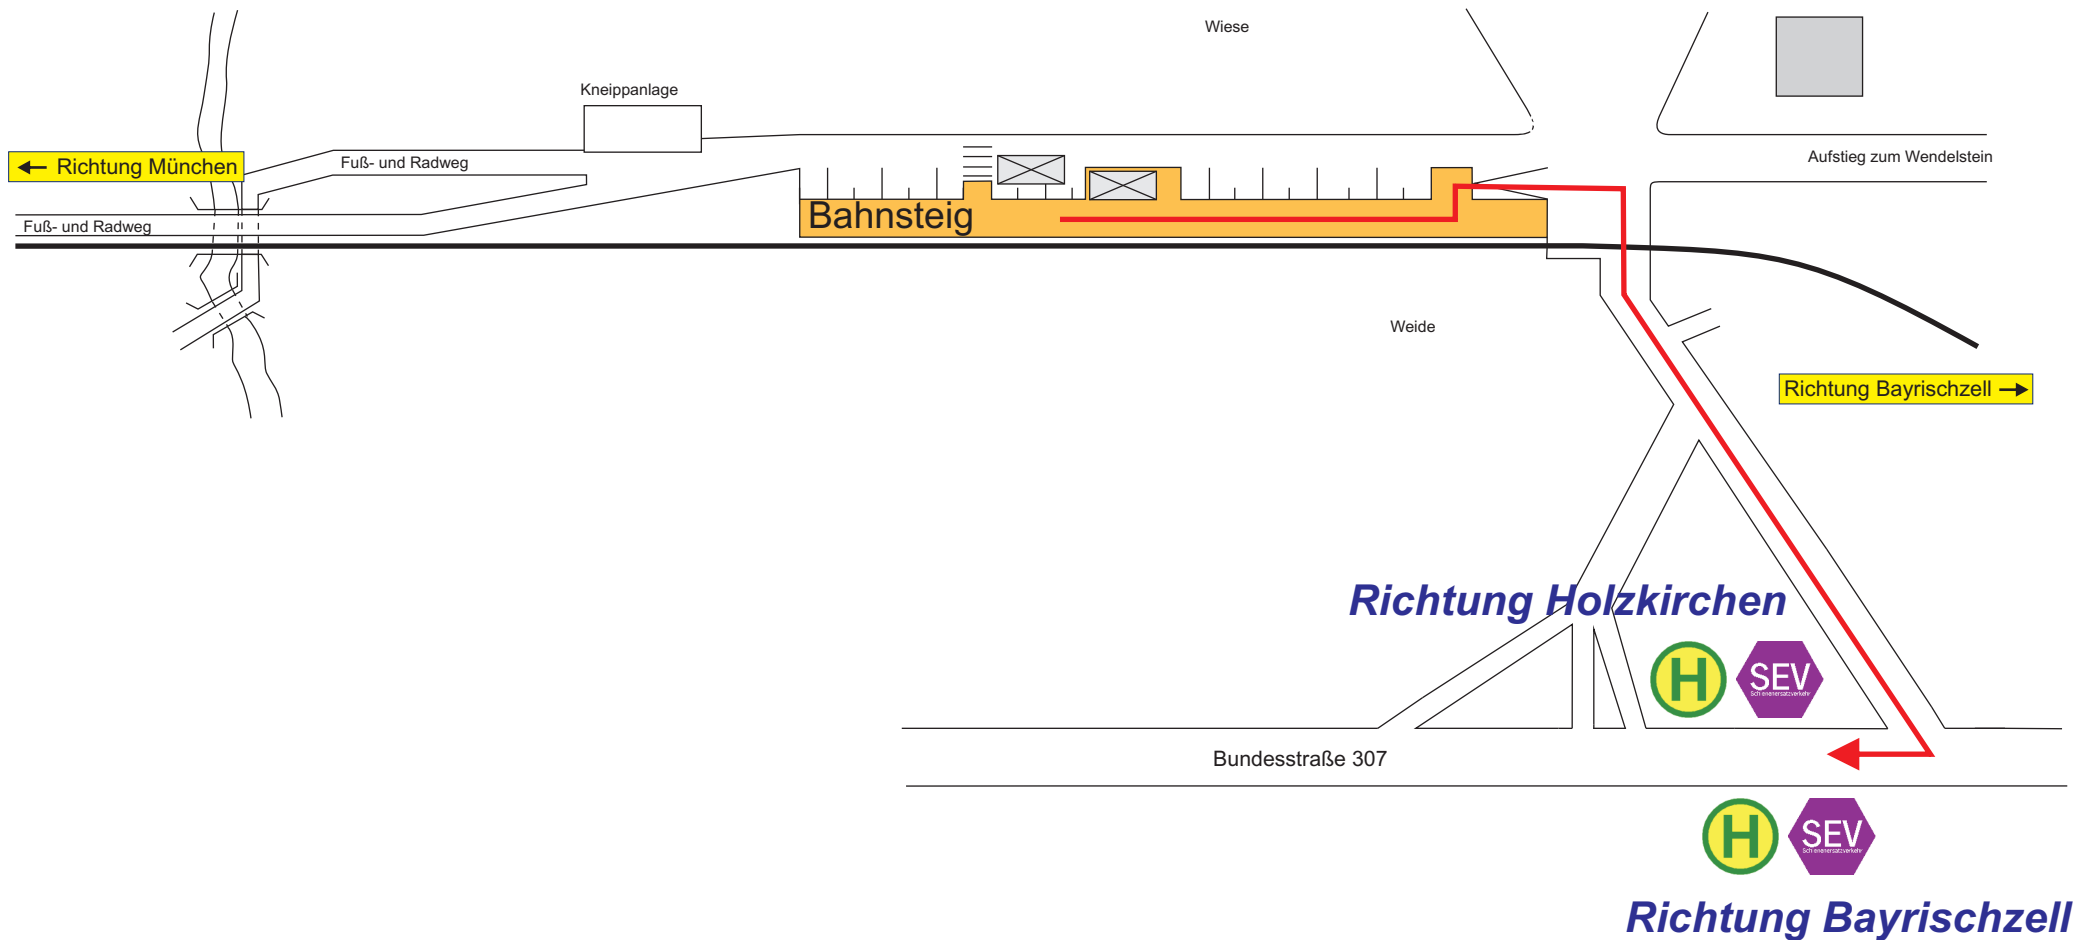

Osterhofen (Oberbay)

zur RVO-Bushaltestelle "Alpenhof" ca. 500 m

Quelle: Bayerische Eisenbahngesellschaft mbH