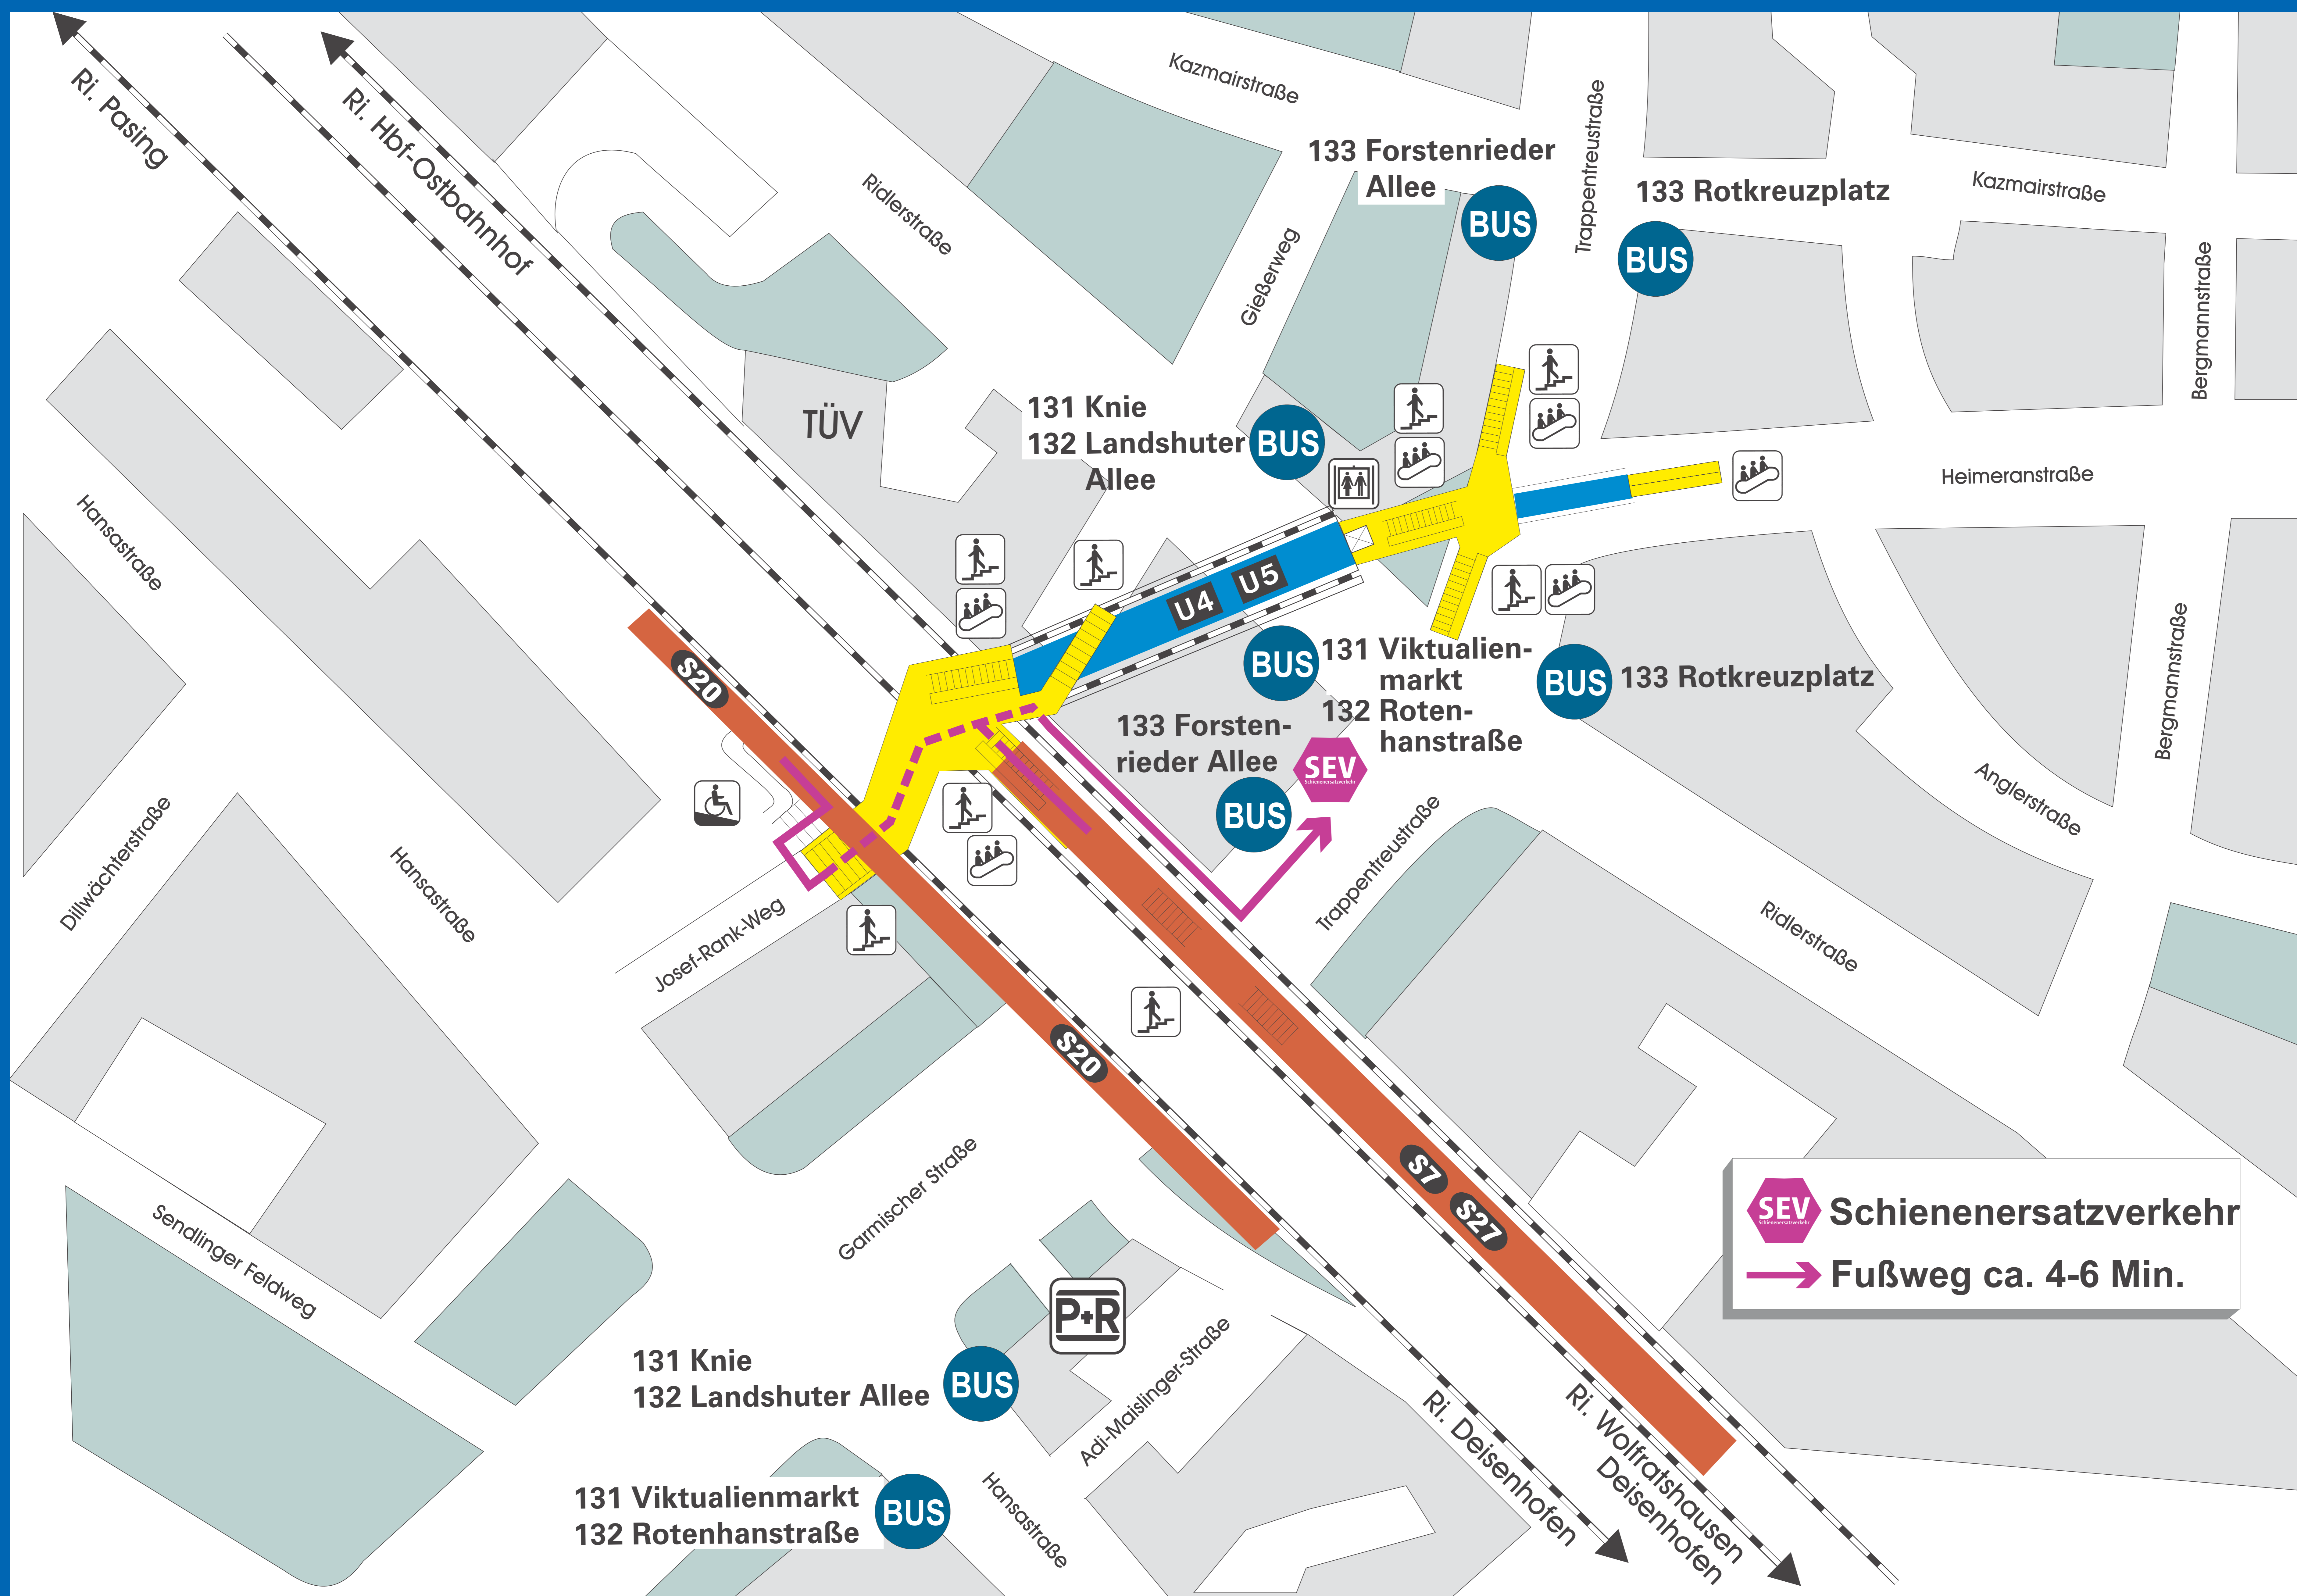

S- und U-Bahn Hof Heimeranplatz

Legende:

- S-Bahnhof mit Angabe der Linien
- U-Bahnhof mit Angabe der Linien
- Zugang zur S- und U-Bahn bzw. Zwischengeschoss
- Rolltreppe
- Treppe
- Aufzug
- Park & Ride
- BUS MVV-Haltestelle mit Angabe der Linien
- SEV Schienenersatzverkehr

SEV Schienenersatzverkehr
→ Fußweg ca. 4-6 Min.